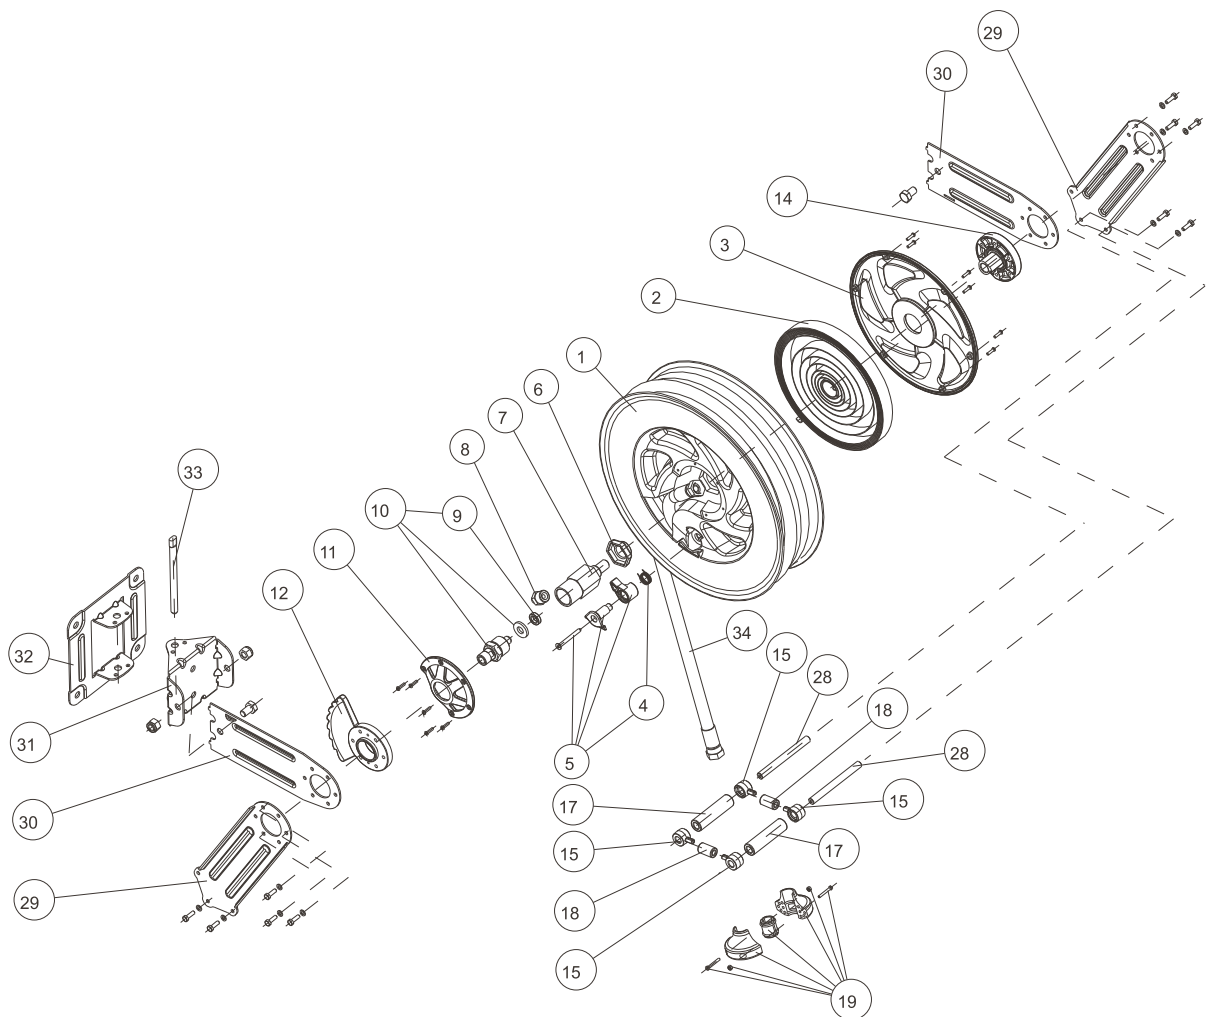

Roll Profi OPEN FLUIDS

POS	REF.	POS	REF.	POS	REF.
1	327116	10	704803 (60 Bar) 704804 (150-200 Bar) 704802 (400 Bar)	29	454110
2	262892	11	542120	30	454120
3	327112	12	542100	31	454130
4	262862	14	542110	32	454100
5	704801	15	542125	33	462140
6	327125	17	327120		
7	422100 (60-150-200 Bar) 422102 (400 Bar)	18	327121		
8	222102 (1/4") 222100 (3/8") 222101 (1/2")	19	704805		
9	340105 (60 Bar) 340100 (150-200 Bar) 340110 (400 Bar)	28	422160		