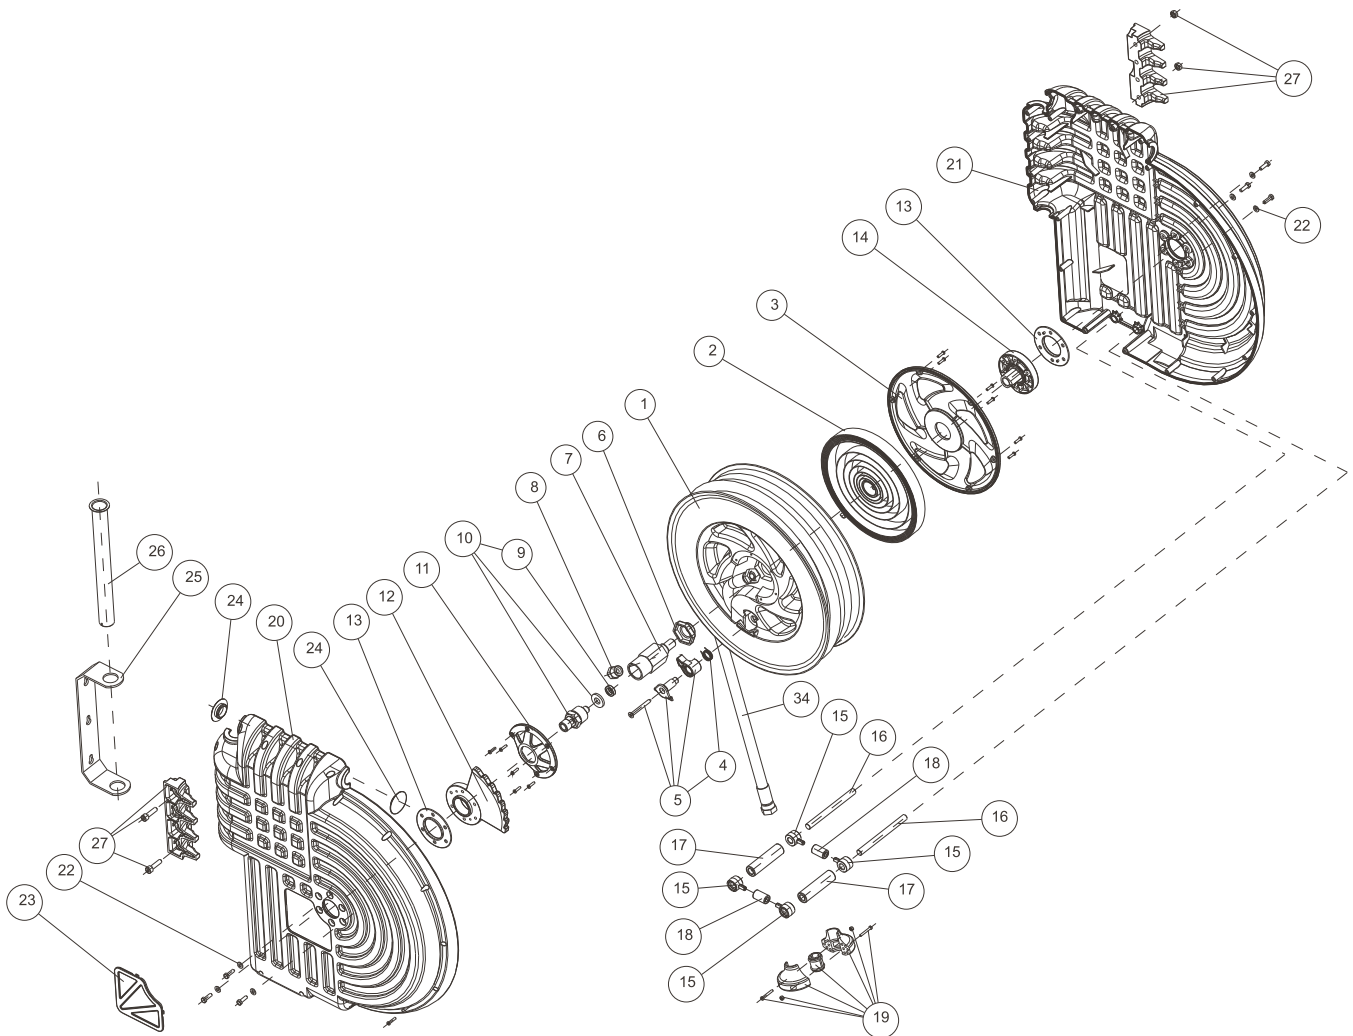

# Roll Profi FLUIDS

POS	REF.	POS	REF.	POS	REF.
<b>1</b>	327116	<b>10</b>	704803 (60 Bar) 704804 (150-200 Bar) 704802 (400 Bar)	<b>19</b>	704805
<b>2</b>	262892	<b>11</b>	542120	<b>20</b>	327010
<b>3</b>	327112	<b>12</b>	542100	<b>21</b>	327100
<b>4</b>	262862	<b>13</b>	327155	<b>22</b>	327156
<b>5</b>	704801	<b>14</b>	542110	<b>23</b>	327140
<b>6</b>	327125	<b>15</b>	542125	<b>24</b>	327165
<b>7</b>	422100 (60-150-200 Bar) 422102 (400 Bar)	<b>16</b>	422150	<b>25</b>	620140
<b>8</b>	222102 (1/4") 222100 (3/8") 222101 (1/2")	<b>17</b>	327120	<b>26</b>	462130
<b>9</b>	340105 (60 Bar) 340100 (150-200 Bar) 340110 (400 Bar)	<b>18</b>	327121	<b>27</b>	706080(OPTIONAL)