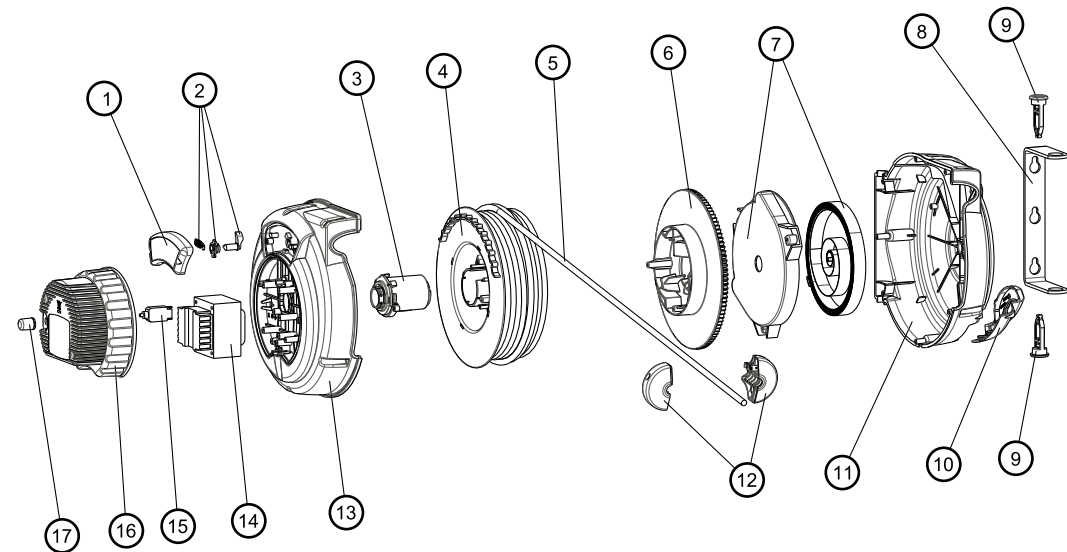

# Rollamp Master PLUS 24V +Lighty Lite

| POS | REF.   |
|-----|--------|
| 1   | 704105 |
| 2   | 704129 |
| 3   | 122712 |
| 4   | 112911 |

| POS | REF.   | POS | REF.                                 |
|-----|--------|-----|--------------------------------------|
| 1   | 324206 | 10  | 328213<br>(Grigio / Grey)            |
| 2   | 704904 | 11  | 328102<br>(Grigio / Grey)            |
| 3   | 704152 | 12  | 323536                               |
| 4   | 322124 | 13  | 328010<br>(Grigio / Grey)            |
| 5   | 162270 | 14  | 122325 (12 Volt)<br>122312 (24 Volt) |
| 6   | 322127 | 15  | 122404 (12 Volt)<br>122402 (24 Volt) |
| 7   | 705035 | 16  | 324297                               |
| 8   | 620125 | 17  | 232806                               |
| 9   | 324230 |     |                                      |