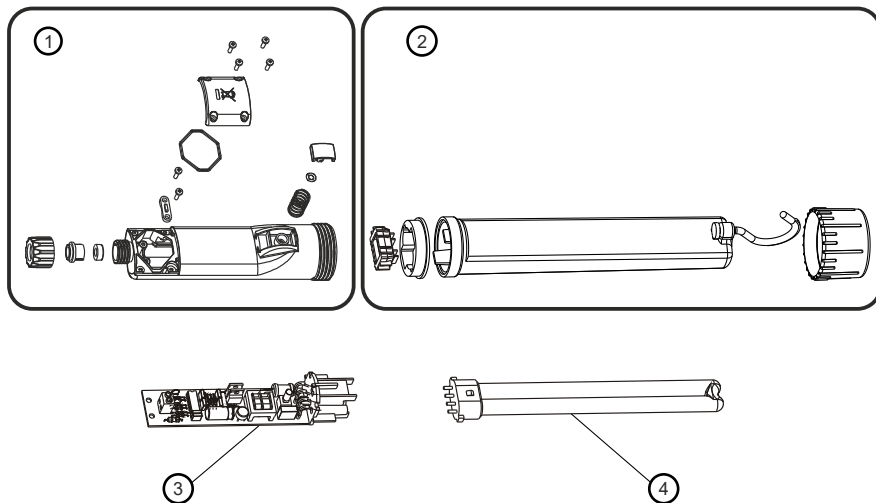

# Rollamp Master PLUS 24V +Lighty Lite

| POS | REF.   |
|-----|--------|
| 1   | 704105 |
| 2   | 704129 |
| 3   | 122712 |
| 4   | 112911 |

| POS | REF.   | POS | REF.                                 |
|-----|--------|-----|--------------------------------------|
| 1   | 324206 | 10  | 328213<br>(Grigio / Grey)            |
| 2   | 704904 | 11  | 328102<br>(Grigio / Grey)            |
| 3   | 704152 | 12  | 323536                               |
| 4   | 322124 | 13  | 328010<br>(Grigio / Grey)            |
| 5   | 162270 | 14  | 122325 (12 Volt)<br>122312 (24 Volt) |
| 6   | 322127 | 15  | 122404 (12 Volt)<br>122402 (24 Volt) |
| 7   | 705035 | 16  | 324297                               |
| 8   | 620125 | 17  | 232806                               |
| 9   | 324230 |     |                                      |