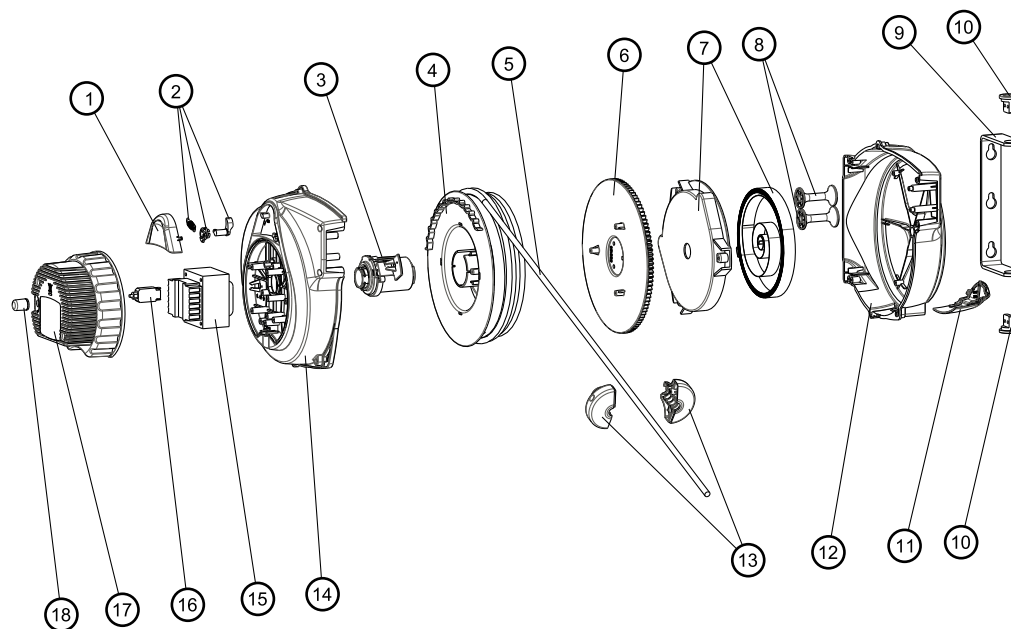

POS	REF.	POS	REF.
1	322226	10	323345
2	704904	11	329213 (Grigio / Grey)
3	704152	12	329101 (Grigio / Grey)
4	322124	13	323536
5	162270	14	329011 (Grigio / Grey)
6	322126	15	122330
7	705035	16	122400
8	322165	17	324297
9	620125	18	232806

Mavel
AUTOMATIC REELS