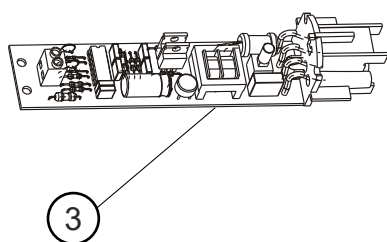

Lighty Lite

POS	REF.
1	704105
2	704129
3	122712
4	112911

MADE IN ITALY
Progettato e Prodotto

Mavel srl , 36035 Marano Vic.no , VI , Italy , Via Progresso, 76
T +39 0445.622.997 , F +39 0445.560.454 , mavel@mavel.it
www.mavel.it