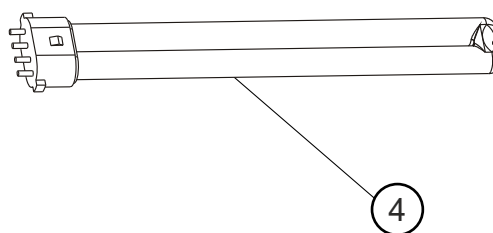

Lighty Lite

POS	REF.
1	704105
2	704129
3	122712
4	112911

MADE IN ITALY
Progettato e Prodotto

Mavel srl , 36035 Marano Vic.no , VI , Italy , Via Progresso, 76
T +39 0445.622.997 , F +39 0445.560.454 , mavel@mavel.it
www.mavel.it