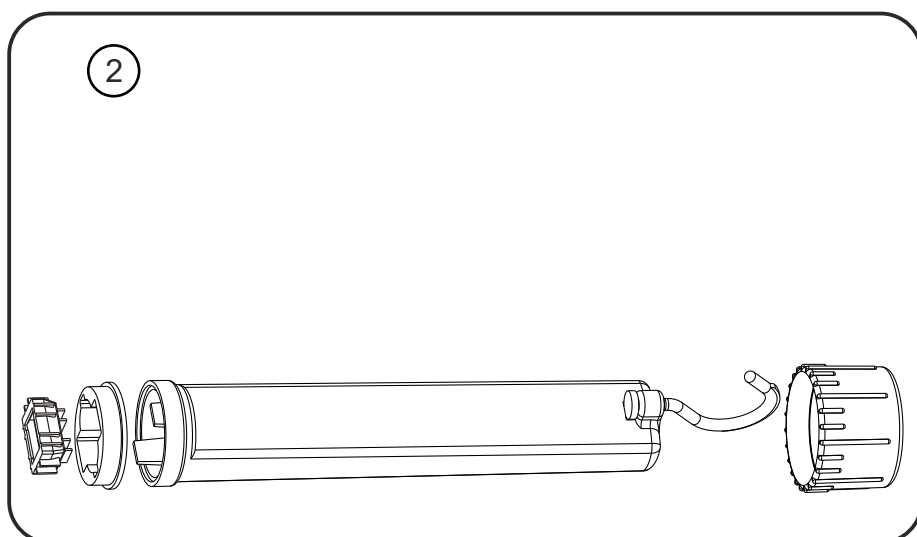

Lighty Lite

POS	REF.
1	704105
2	704129
3	122712
4	112911

MADE IN ITALY
Progettato e Prodotto

Mavel srl , 36035 Marano Vic.no , VI , Italy , Via Progresso, 76
T +39 0445.622.997 , F +39 0445.560.454 , mavel@mavel.it
www.mavel.it