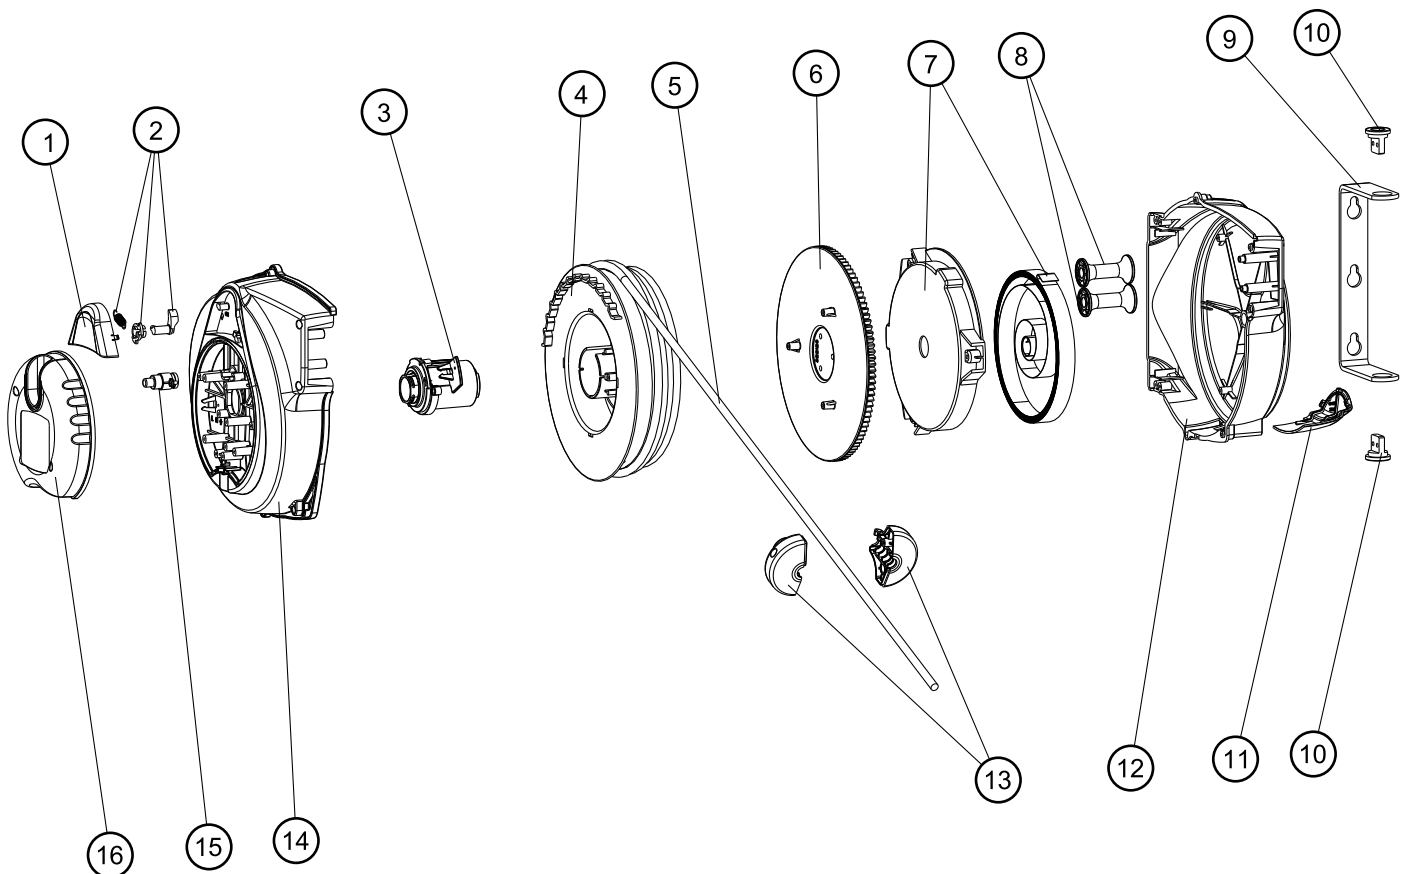

Roll Classic PLUS LAN

POS	REF.
1	322226
2	704904
3	704960
4	322124
5	162490
6	322126
7	705035
8	322165
9	620125
10	323345
11	329213 (Grigio / Grey)
12	329101 (Grigio / Grey)
13	323536
14	329011 (Grigio / Grey)
15	/
16	324289