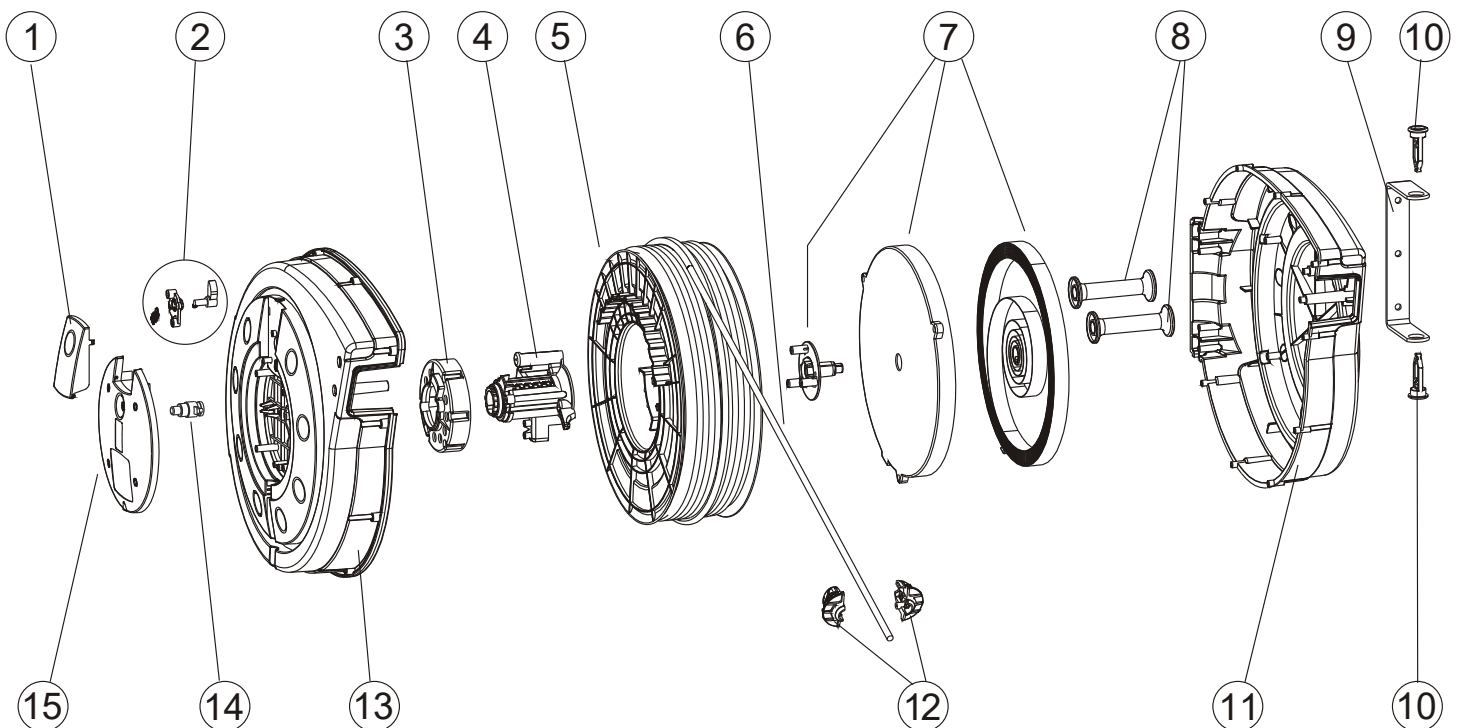

Roll Mega ENERGY

POS	35m 3G1,5mm ²	30m 5G1,5mm ²	25m 5G2,5mm ²
1	330114	330114	330114
2	704903	704903	704903
3	323440	323440	323440
4	704111	704112	704113
5	330005	330005	330005
6	162450 (H07RN-F) 162455 (H05VV-F)	162460 (H07RN-F) 162465 (H05VV-F)	162480
7	705028	705022	705022
8	330120	330120	330120
9	620125	620125	620125
10	324230	324230	324230
11	330100 (Grigio / Grey)	330100 (Grigio / Grey)	330100 (Grigio / Grey)
12	323332 (H07RN-F) 323536 (H05VV-F)	323334 (H07RN-F) 323332 (H05VV-F)	323334
13	330010 (Grigio / Grey)	330010 (Grigio / Grey)	330010 (Grigio / Grey)
14	122456	122450	122463
15	330113	331200	331200