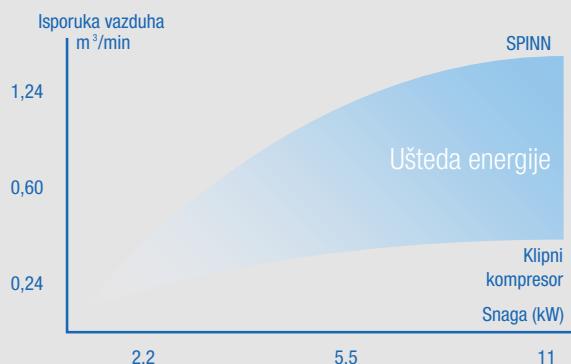

TEHNOGAMA SUPPORT

Konstantno usavršavanje tehničkog sektora, savladavanje novih veština, kvalitetna i pravovremena usluga imperativ su našeg poslovanja. Specijalizovani kadar i ogroman lager rezervnih delova obezbediće Vam potrebnu podršku i kompletnu uslugu u svakom momentu saradnje. **TEHNOGAMA SUPPORT - KVALITET I SIGURNOST NA PRVOM MESTU!**

Tehnogama d.o.o. Beograd, Oslobođenja 28 / **Tel.** +381 (0)11 655 70 70 / **E-mail** office@tehnogama.com
11090 Rakovica, Beograd, Republika Srbija / **Fax.** +381 (0)11 356 16 54 / **Web** www.tehnogama.com

TEHNOGAMA SUPPORT Telefon 24/7: + 381 (0) 11 655 70 71

CREATIVE SOLUTIONS