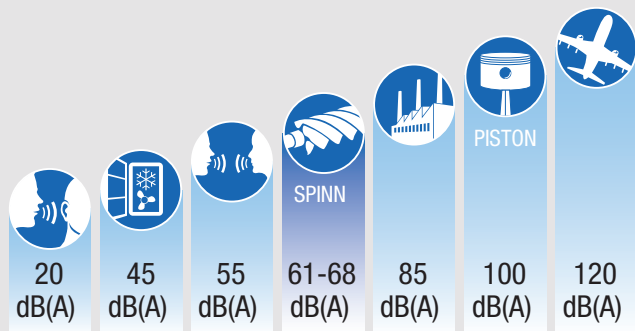

Sigurna investicija za kontinuiranu upotrebu

ABAC SPINN kompresori su čak do 30% efikasniji od klipnih kompresora i imaju duži životni vek usled manje vibracija i manjeg broja pokretnih delova.