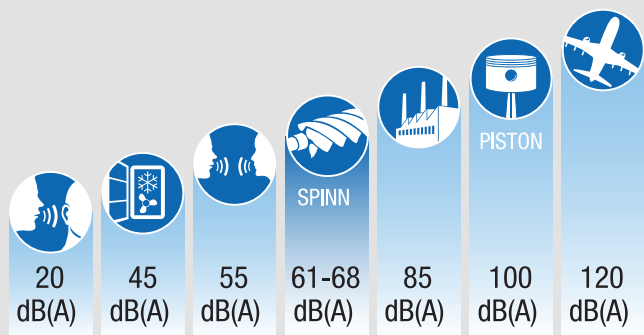

Sigurna investicija za kontinuiranu upotrebu

ABAC SPINN kompresori su čak do 30% efikasniji od klipnih kompresora i imaju duži životni vek usled manje vibracija i manjeg broja pokretnih delova.