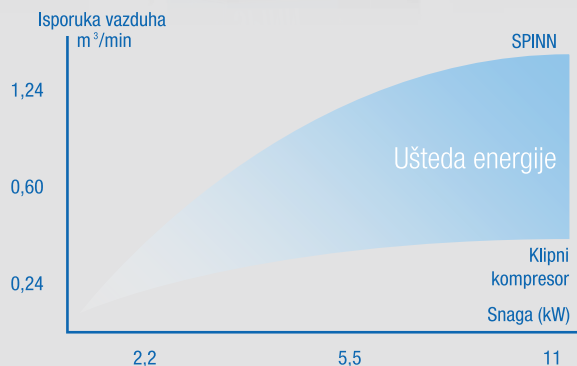

TEHNOGAMA SUPPORT

Konstantno usavršavanje tehničkog sektora, savladavanje novih veština, kvalitetna i pravovremena usluga imperativ su našeg poslovanja. Specijalizovani kadar i ogroman lager rezervnih delova obezbediće Vam potrebnu podršku i kompletnu uslugu u svakom momentu saradnje. **TEHNOGAMA SUPPORT - KVALITET I SIGURNOST NA PRVOM MESTU!**

5 YEARS WARRANTY

Tehnogama d.o.o. Šimanovci, Dečka 157,
22310 Šimanovci, Republika Srbija
Tel. +381 (0) 22 215 23 01
E-mail office@tehnogama.com
Web www.tehnogama.com

Tehnogama d.o.o. Nikšić, Bul. 13. Jul bb,
81403 Nikšić, Republika Crna Gora
Tel. +382 (0) 40 251 105
Fax. +382 (0) 40 251 199
E-mail office.nk@tehnogama.com
Web www.tehnogama.com

Tehnogama d.o.o. Sarajevo, Dobrinjska br.7,
71000 Sarajevo, Republika BiH
Tel. +387 (0) 33 246 930
Tel. +387 (0) 33 246 931
E-mail office.sa@tehnogama.com
Web www.tehnogama.com

TEHNOGAMA SUPPORT SRBIJA
Telefon 24/7: +381 (0) 22 215 23 02

ABAC
AIR COMPRESSORS

CREATIVE SOLUTIONS