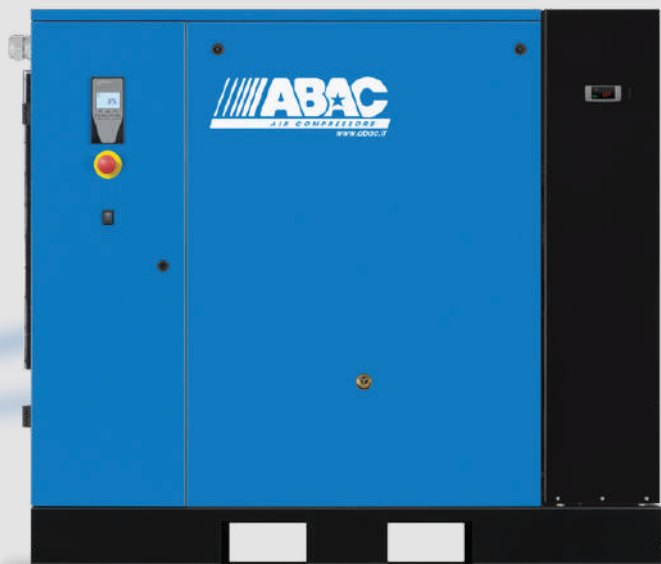

SPINN X serija

SUPERIORNE PERFORMANSE

15 do 22 kW

- Očitavanje pritiska i temperature
- Očitavanje broja radnih sati (ukupno i pod opterećenjem)
- Upozorenje za vreme redovnog servisa
- Upozorenja za kvar
- Brzo podešavanje radnog pritiska

INFOLOGIC BASIC kontroler

Nalazi se na prednjoj strani, jednostavan za upotrebu. Vreme praznog hoda je podešeno u skladu sa potrošnjom vazduha, što sprečava bespotreban rad motora.

Snaga od 15 do 22 kW

Tip	litara	bar	l/min	HP	kW	dB(A)	D x Š x V (mm)	Kg
VIJČANI KOMPRESORI SPINN SAMOSTOJEĆI 	0	8	2450	20	15	67	1130x780x1250	313
			3000	25	18,5	69	1130x780x1250	328
			3570	30	22	70	1130x780x1250	344
	10	2215	20	15	67	1130x780x1250	313	
		2590	25	18,5	69	1130x780x1250	328	
		3090	30	22	70	1130x780x1250	344	
VIJČANI KOMPRESORI SPINN SAMOSTOJEĆI SA SUŠAČEM 	0	8	2450	20	15	67	1400x780x1250	362
			3000	25	18,5	69	1400x780x1250	377
			3570	30	22	70	1400x780x1250	393
	10	2215	20	15	67	1400x780x1250	362	
		2590	25	18,5	69	1400x780x1250	377	
		3090	30	22	70	1400x780x1250	393	
VIJČANI KOMPRESORI SPINN NA REZERVOARU SA SUŠAČEM 	500	8	2450	20	15	67	1904x780x1833	588
			3000	25	18,5	69	1904x780x1833	603
			3570	30	22	70	1904x780x1833	619
	10	2215	20	15	67	1904x780x1833	588	
		2590	25	18,5	69	1904x780x1833	603	
		3090	30	22	70	1904x780x1833	619