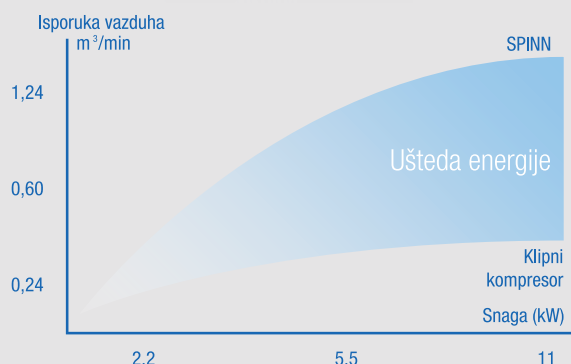

TEHNOGAMA SUPPORT

Konstantno usavršavanje tehničkog sektora, savladavanje novih veština, kvalitetna i pravovremena usluga imperativ su našeg poslovanja. Specijalizovani kadar i ogroman lager rezervnih delova obezbediće Vam potrebnu podršku i kompletnu uslugu u svakom momentu saradnje. **TEHNOGAMA SUPPORT - KVALITET I SIGURNOST NA PRVOM MESTU!**

Tehnogama d.o.o. Šimanovci, Dečka 157,
22310 Šimanovci, Republika Srbija

Tel. +381 (0) 22 215 23 01

E-mail office@tehnogama.com
Web www.tehnogama.com

Tehnogama d.o.o. Nikšić, Bul. 13. Jul bb,
81403 Nikšić, Republika Crna Gora

Tel. +382 (0) 40 251 105
Fax. +382 (0) 40 251 199

E-mail office.nk@tehnogama.com
Web www.tehnogama.com

TEHNOGAMA SUPPORT SRBIJA
Telefon 24/7: +381 (0) 22 215 23 02

CREATIVE SOLUTIONS