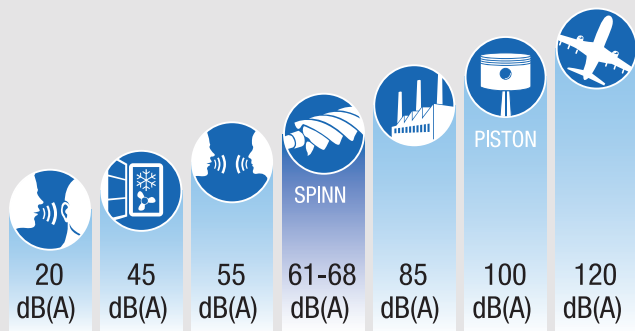

Sigurna investicija za kontinuiranu upotrebu

ABAC SPINN kompresori su čak do 30% efikasniji od klipnih kompresora i imaju duži životni vek usled manje vibracija i manjeg broja pokretnih delova.